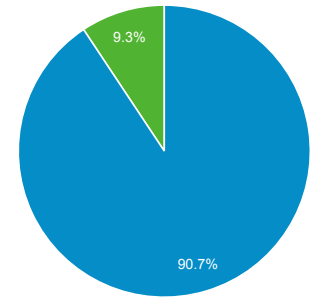

New Users

52.89%  
16,500 vs 10,792

Sessions

49.47%  
19,050 vs 12,745

Number of Sessions per User

-1.17%  
1.15 vs 1.16

Page Views

46.41%  
25,962 vs 17,733

Pages/Session

-2.05%  
1.36 vs 1.39

Avg. Session Duration

3.66%  
00:01:13 vs 00:01:10

Bounce Rate

2.66%  
82.30% vs 80.17%

■ New Visitor ■ Returning Visitor

01-Jan-2018 - 25-Sep-2018

01-Jan-2017 - 25-Sep-2017

City	Users	% Users
<b>1. Pretoria</b>		
01-Jan-2018 - 25-Sep-2018	2,440	14.47%
01-Jan-2017 - 25-Sep-2017	1,453	13.04%
<b>% Change</b>	<b>67.93%</b>	<b>10.96%</b>
<b>2. Cape Town</b>		
01-Jan-2018 - 25-Sep-2018	2,288	13.57%
01-Jan-2017 - 25-Sep-2017	1,462	13.12%
<b>% Change</b>	<b>56.50%</b>	<b>3.41%</b>
<b>3. Sandton</b>		
01-Jan-2018 - 25-Sep-2018	2,007	11.90%
01-Jan-2017 - 25-Sep-2017	1,365	12.25%
<b>% Change</b>	<b>47.03%</b>	<b>-2.84%</b>
<b>4. Johannesburg</b>		
01-Jan-2018 - 25-Sep-2018	1,147	6.80%