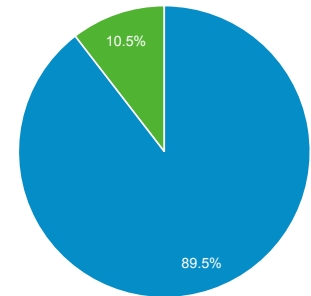

New Users

52.89%  
16,500 vs 10,792

Sessions

49.47%  
19,050 vs 12,745

Number of Sessions per User

-1.17%  
1.15 vs 1.16

Page Views

46.41%  
25,962 vs 17,733

Pages/Session

-2.05%  
1.36 vs 1.39

Avg. Session Duration

3.66%  
00:01:13 vs 00:01:10

Bounce Rate

2.66%  
82.30% vs 80.17%

■ New Visitor ■ Returning Visitor

01-Jan-2018 - 25-Sep-2018

01-Jan-2017 - 25-Sep-2017

City	Users	% Users
<b>1. Pretoria</b>		
01-Jan-2018 - 25-Sep-2018	2,440	14.47%
01-Jan-2017 - 25-Sep-2017	1,453	13.04%
<b>% Change</b>	<b>67.93%</b>	<b>10.96%</b>
<b>2. Cape Town</b>		
01-Jan-2018 - 25-Sep-2018	2,288	13.57%
01-Jan-2017 - 25-Sep-2017	1,462	13.12%
<b>% Change</b>	<b>56.50%</b>	<b>3.41%</b>
<b>3. Sandton</b>		
01-Jan-2018 - 25-Sep-2018	2,007	11.90%
01-Jan-2017 - 25-Sep-2017	1,365	12.25%
<b>% Change</b>	<b>47.03%</b>	<b>-2.84%</b>
<b>4. Johannesburg</b>		
01-Jan-2018 - 25-Sep-2018	1,147	6.80%